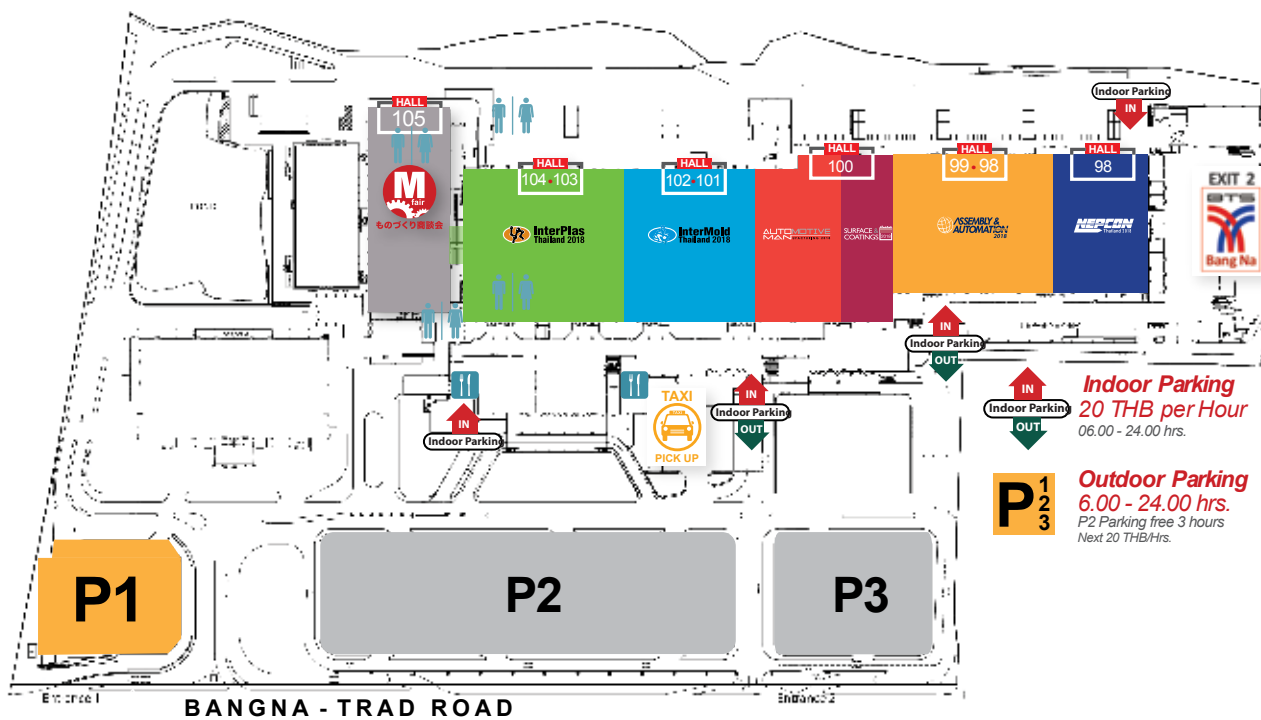

BITEC会場マップ/MAP

会期

日程: 6月20日(水)~22日(金)

時間: 10:00~18:00

B1 地下屋内パーキング
PARKING (20THB/時間 06:00-24:00)

お手洗い

P 屋外パーキング
(無料 06:00-24:00)

飲食
フードコート (地下1階)
レストラン「Fahrenheit」(ホール103入口前)

来場規則

- ・セキュリティチェックがございますので、会場内では必ずパスを身に付けて下さい。
- ・イベントの特性、および安全上の観点から15歳以下の未成年の方の入場は禁止致します。
- ・短パン、サンダルでの入場は不可となります。
- ・館内または喫煙所以外での喫煙は、2,000バーツの罰金となります。

パンチング・フォーミングのための **表面処理ソリューション**
万全な環境対策で生産性、効率性、信頼性を向上させます